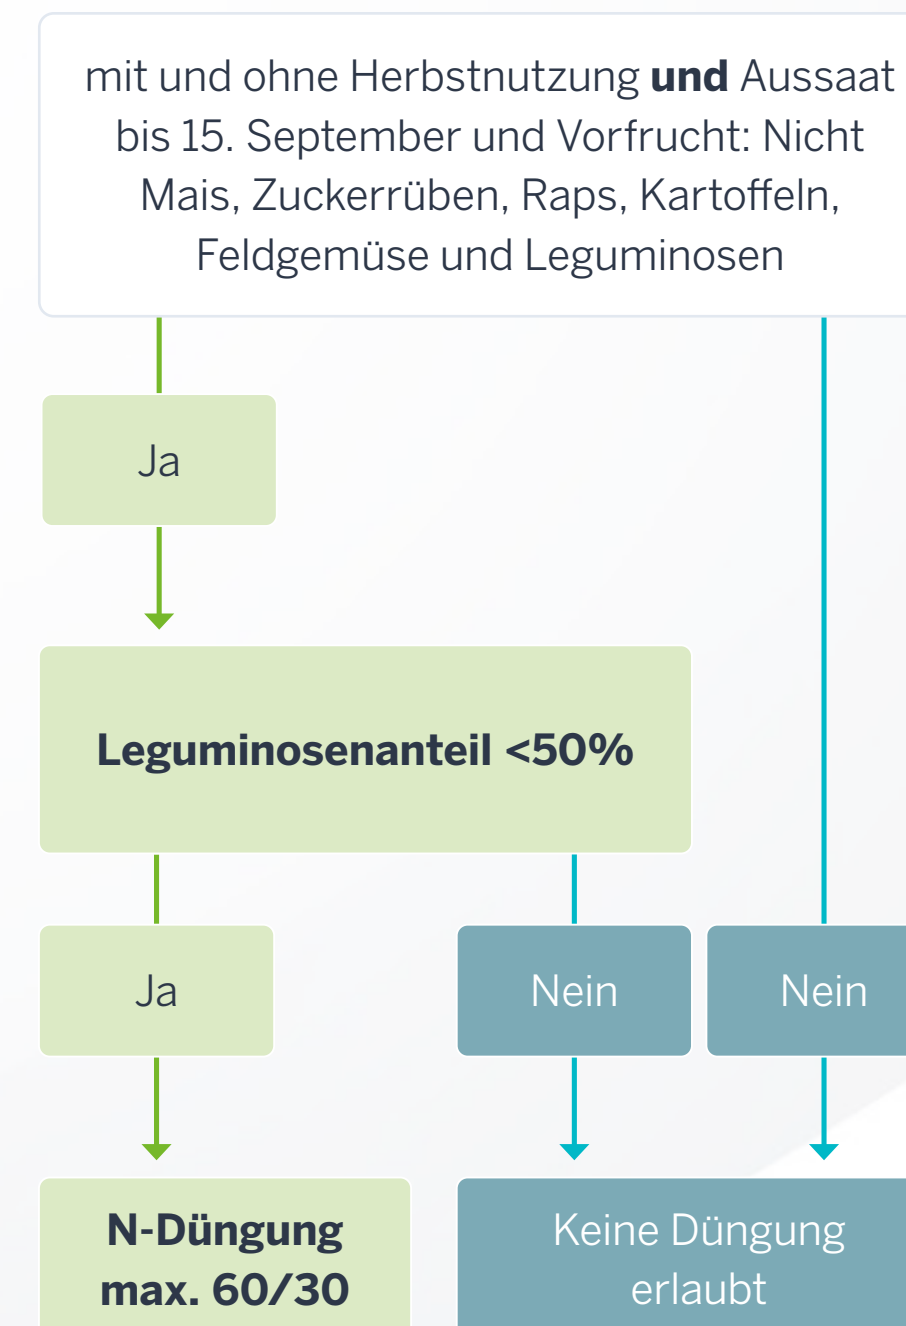

Erlaubte Herstdüngung in nicht-nitratbelasteten Gebieten

Stand: 09. September 2021

Winterraps

Wintergerste

Feldfutter, Futterzwischenfrucht

Gründungs- zwischenfrucht

N-Düngung max. 60/30 Die Düngung darf nach Bedarf erfolgen. Es dürfen jedoch nur maximal 60kg Gesamt-N/ha und/oder maximal 30kg NH₄-N/ha (mineralisch + organisch) aufgebracht werden.

N-Düngung nach Bedarf Es darf nach Bedarf gedüngt werden. Die maximalen Herbst-Ausbringungsmengen 60kg Gesamt-N/ha und/oder maximal 30kg NH₄-N/ha müssen **nicht** eingehalten werden.

¹ Die Düngung ist in Höhe der N-Ausnutzung im Frühjahr anzurechnen.

Erlaubte Herbstdüngung in **nitratbelasteten** Gebieten

Stand: 09. September 2021

**ACKER
PROFI**

Winterraps

Wintergerste

Feldfutter, Futterzwischenfrucht

Gründungs- zwischenfrucht

N-Düngung max. 60/30 Die Düngung darf nach Bedarf erfolgen. Es dürfen jedoch nur maximal 60kg Gesamt-N/ha und/oder maximal 30kg NH₄-N/ha (mineralisch + organisch) aufgebracht werden.