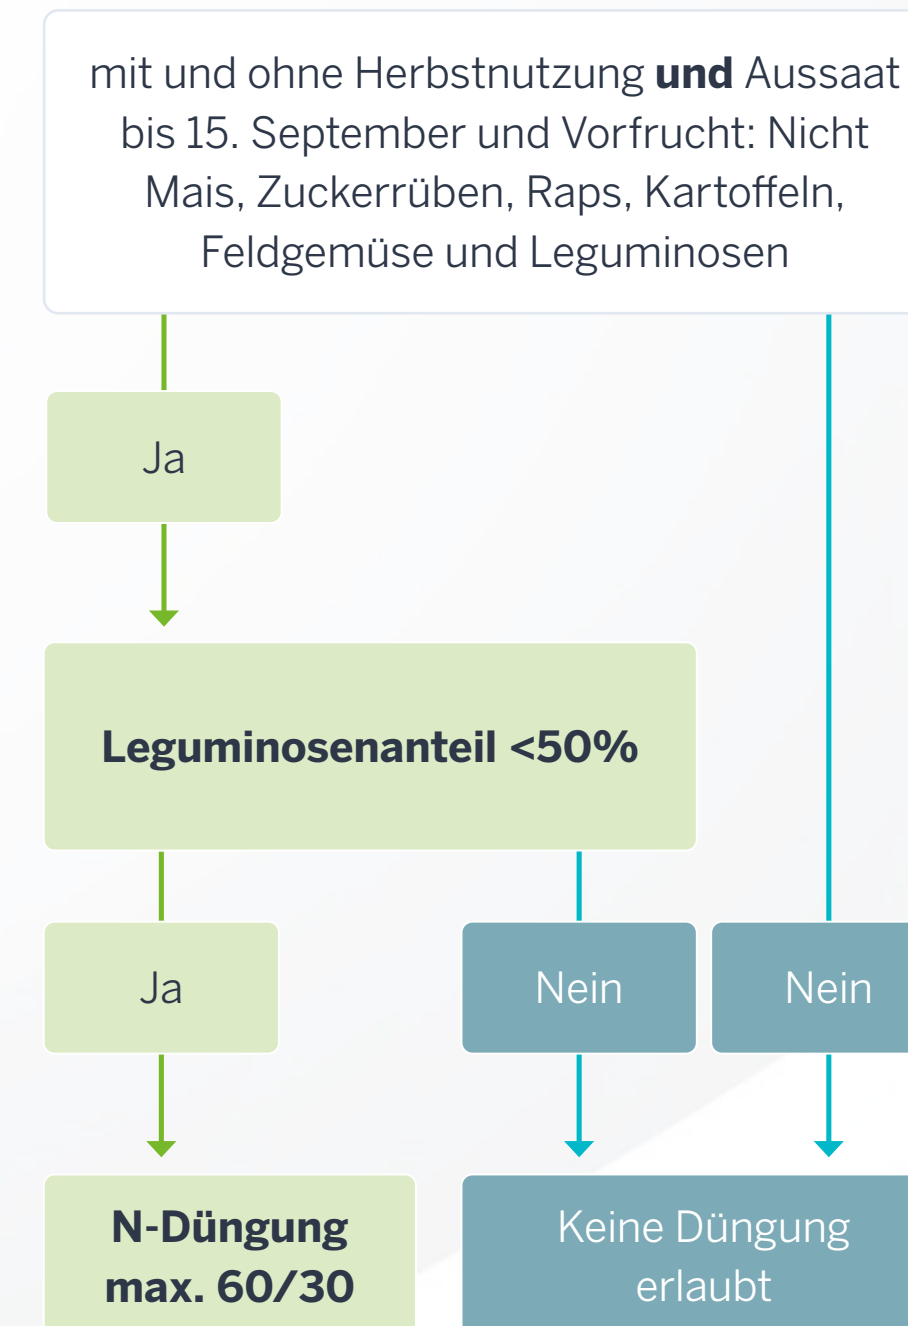

Erlaubte Herstdüngung in nicht-nitratbelasteten Gebieten

Stand: 09. September 2021

Winterraps

Wintergerste

Feldfutter, Futterzwischenfrucht

Gründungs- zwischenfrucht

N-Düngung max. 60/30 Die Düngung darf nach Bedarf erfolgen. Es dürfen jedoch nur maximal 60kg Gesamt-N/ha und/oder maximal 30kg NH₄-N/ha (mineralisch + organisch) aufgebracht werden.

N-Düngung nach Bedarf Es darf nach Bedarf gedüngt werden. Die maximalen Herbst-Ausbringungsmengen 60kg Gesamt-N/ha und/oder maximal 30kg NH₄-N/ha müssen **nicht** eingehalten werden.

¹ Die Düngung ist in Höhe der N-Ausnutzung im Frühjahr anzurechnen.

Erlaubte Herbstdüngung in **nitratbelasteten** Gebieten

Stand: 09. September 2021

**ACKER
PROFI**

Winterraps

Wintergerste

Feldfutter, Futterzwischenfrucht

Gründungs- zwischenfrucht

N-Düngung max. 60/30 Die Düngung darf nach Bedarf erfolgen. Es dürfen jedoch nur maximal 60kg Gesamt-N/ha und/oder maximal 30kg NH₄-N/ha (mineralisch + organisch) aufgebracht werden.

Erntejahr-Zuordnung der Herbstaussaaten

Stand: 09. September 2021

**ACKER
PROFI**

Damit Ackerprofi die gesamtbetriebliche Summe Ihres ermittelten Düngebedarfes korrekt bilden kann, müssen Sie die Herbstaussaaten dem richtigen Erntejahr zuordnen.