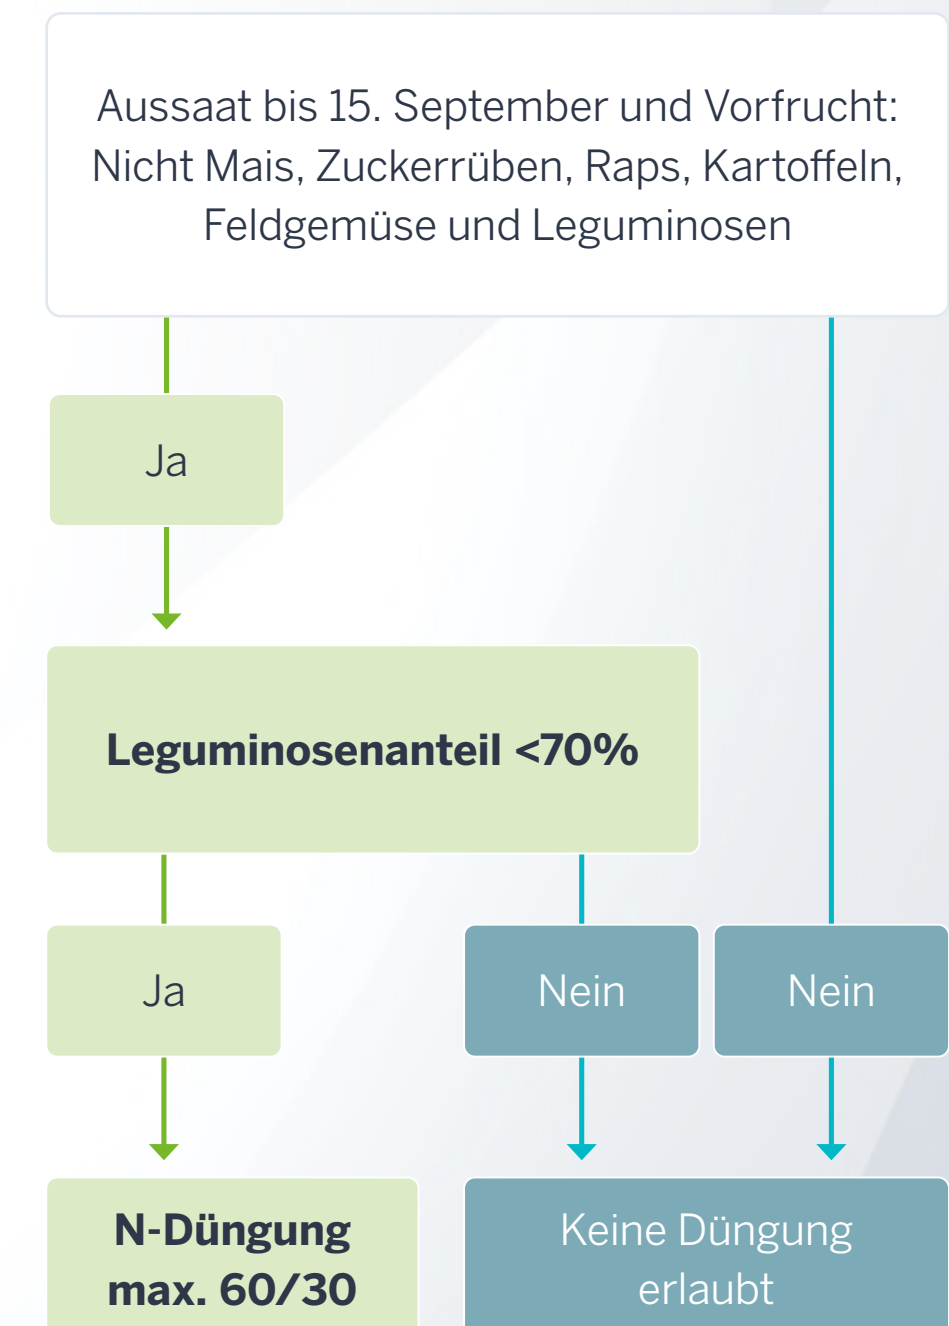

Erlaubte Herstdüngung in nicht-nitratbelasteten Gebieten

Stand: 09. September 2021

Winterraps

Wintergerste

Feldfutter, Futterzwischenfrucht

Gründungs- zwischenfrucht

N-Düngung max. 60/30 Die Düngung darf nach Bedarf erfolgen. Es dürfen jedoch nur maximal 60kg Gesamt-N/ha und/oder maximal 30kg NH₄-N/ha (mineralisch + organisch) aufgebracht werden.

N-Düngung nach Bedarf Es darf nach Bedarf gedüngt werden. Die maximalen Herbst-Ausbringungsmengen 60kg Gesamt-N/ha und/oder maximal 30kg NH₄-N/ha müssen **nicht** eingehalten werden.

¹ Die Düngung ist in Höhe der N-Ausnutzung im Frühjahr anzurechnen.

Erlaubte Herbstdüngung in **nitratbelasteten** Gebieten

Stand: 09. September 2021

**ACKER
PROFI**

Winterraps

Wintergerste

Feldfutter, Futterzwischenfrucht

Gründungs- zwischenfrucht

N-Düngung max. 60/30 Die Düngung darf nach Bedarf erfolgen. Es dürfen jedoch nur maximal 60kg Gesamt-N/ha und/oder maximal 30kg NH₄-N/ha (mineralisch + organisch) aufgebracht werden.