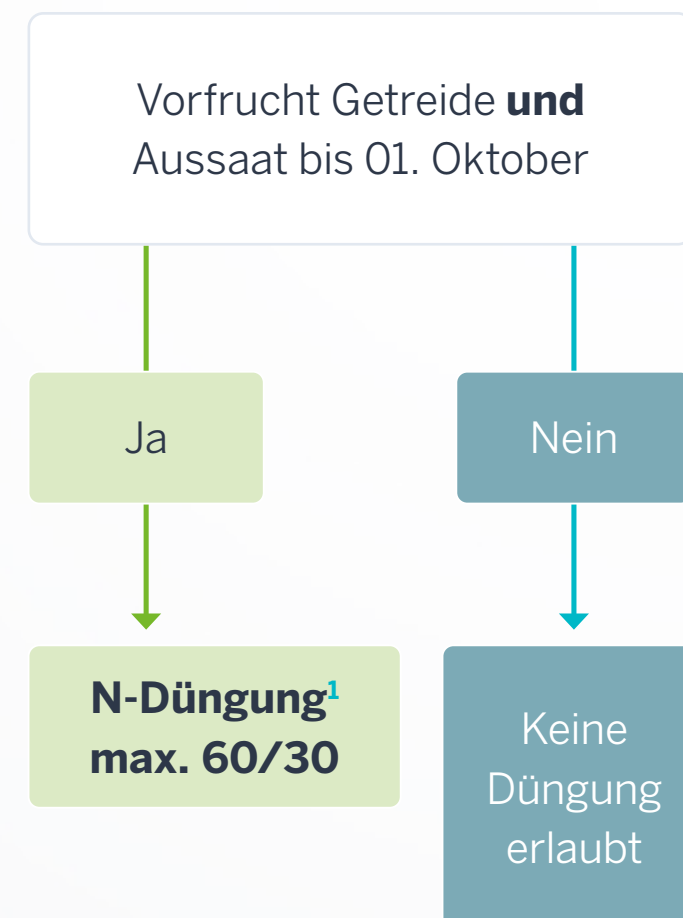

Erlaubte Herstdüngung in nicht-nitratbelasteten Gebieten

Stand: 09. September 2021

Winterraps

Wintergerste

Feldfutter, Futterzwischenfrucht

Gründungs- zwischenfrucht

N-Düngung max. 60/30 Die Düngung darf nach Bedarf erfolgen. Es dürfen jedoch nur maximal 60kg Gesamt-N/ha und/oder maximal 30kg NH₄-N/ha (mineralisch + organisch) aufgebracht werden.

N-Düngung nach Bedarf Es darf nach Bedarf gedüngt werden. Die maximalen Herbst-Ausbringungsmengen 60kg Gesamt-N/ha und/oder maximal 30kg NH₄-N/ha müssen **nicht** eingehalten werden.

¹ Die Düngung ist in Höhe der N-Ausnutzung im Frühjahr anzurechnen.

Erlaubte Herbstdüngung in **nitratbelasteten** Gebieten

Stand: 09. September 2021

**ACKER
PROFI**

Winterraps

Wintergerste

Feldfutter, Futterzwischenfrucht

Gründungs- zwischenfrucht

N-Düngung max. 60/30 Die Düngung darf nach Bedarf erfolgen. Es dürfen jedoch nur maximal 60kg Gesamt-N/ha und/oder maximal 30kg NH₄-N/ha (mineralisch + organisch) aufgebracht werden.