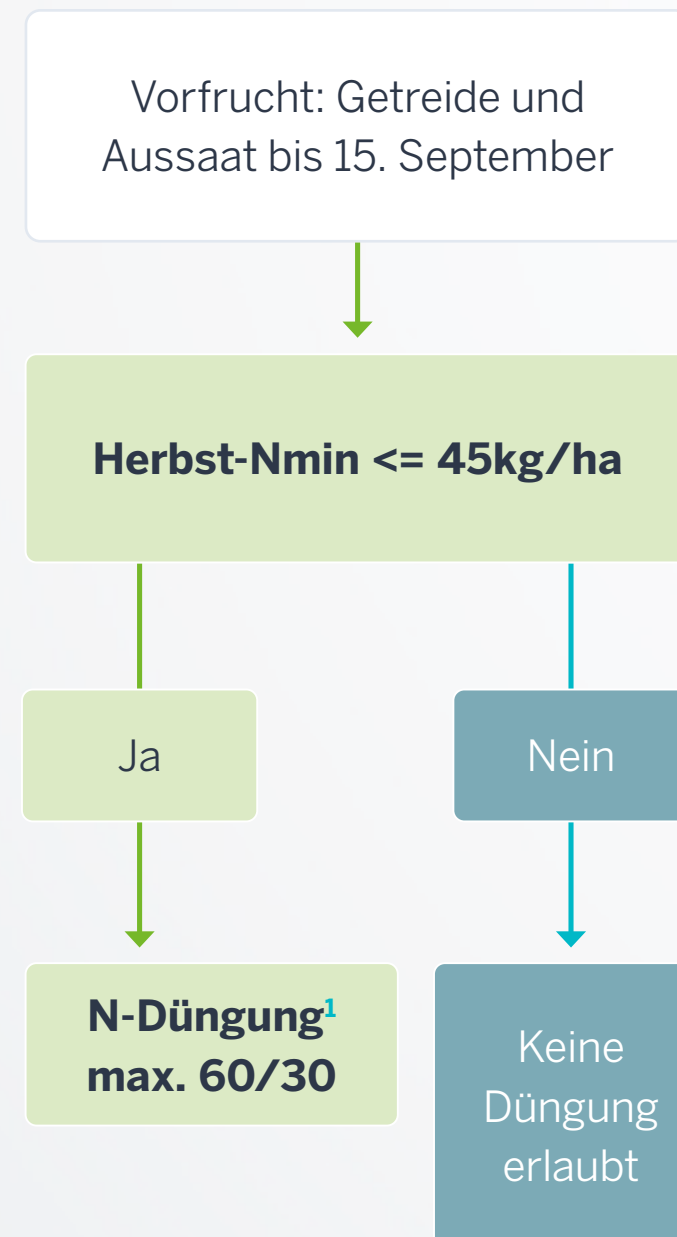

Erlaubte Herstdüngung in nicht-nitratbelasteten Gebieten

Stand: 09. September 2021

Winterraps

Wintergerste

Feldfutter, Futterzwischenfrucht

Gründungs- zwischenfrucht

N-Düngung max. 60/30 Die Düngung darf nach Bedarf erfolgen. Es dürfen jedoch nur maximal 60kg Gesamt-N/ha und/oder maximal 30kg NH₄-N/ha (mineralisch + organisch) aufgebracht werden.

N-Düngung nach Bedarf Es darf nach Bedarf gedüngt werden. Die maximalen Herbst-Ausbringungsmengen 60kg Gesamt-N/ha und/oder maximal 30kg NH₄-N/ha müssen **nicht** eingehalten werden.

¹ Die Düngung ist in Höhe der N-Ausnutzung im Frühjahr anzurechnen.

Erlaubte Herbstdüngung in **nitratbelasteten** Gebieten

Stand: 09. September 2021

**ACKER
PROFI**

Winterraps

Wintergerste

Feldfutter, Futterzwischenfrucht

Gründungs- zwischenfrucht

N-Düngung max. 60/30 Die Düngung darf nach Bedarf erfolgen. Es dürfen jedoch nur maximal 60kg Gesamt-N/ha und/oder maximal 30kg NH₄-N/ha (mineralisch + organisch) aufgebracht werden.